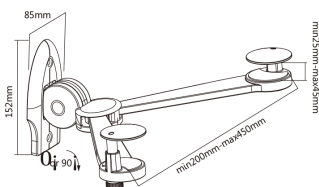

Supporto da muro pieghevole per dispositivi audio-video

Articolo

EAN Code

SU530

8 017443 636064

Confezione: Scatola da 1pz., Imballo: Scatola da 15 scatole
Prezzo per: unità
Multiplo di vendita: 1pz.

Supporto da muro pieghevole in plastica.

Adatto per appoggiare un dispositivo audio-video alto 24-45mm e largo 200-450mm.

Caratteristiche Generali

Tipologia montaggio: Da parete
Estensione: Nessuna
Rotazione (Pivot): 0°
Orientamento (Swivel): 0°
Colore: Nero

Caratteristiche Meccaniche

Portata: 3Kg
Bolla di livello: No
Sistema di bloccaggio: No
Gestione cavi: No
Innesto a baionetta: No
Kit di montaggio: Incluso